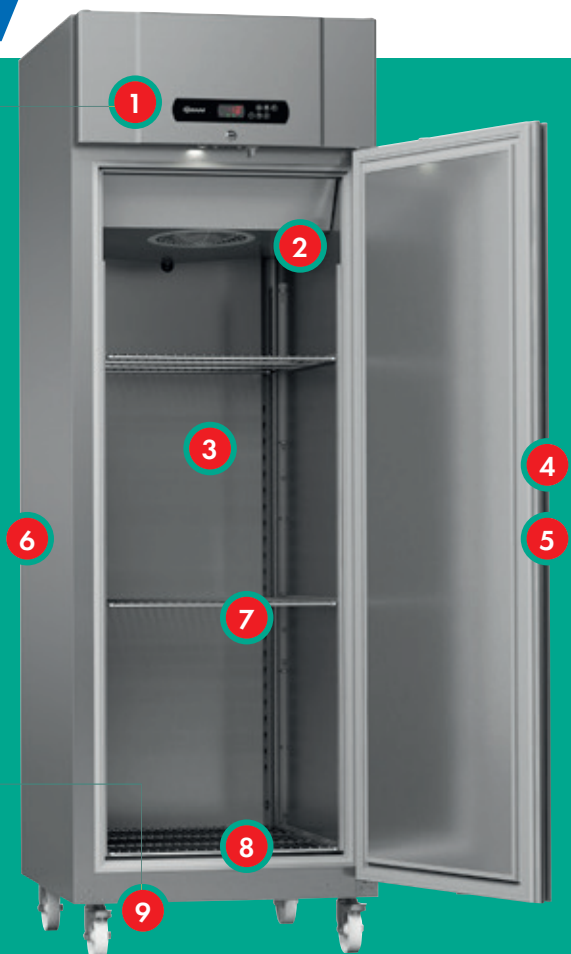

LAGERSCHRÄNKE

BEWÄHRTE VORTEILE UND ERWEITERTE HACCP-FUNKTIONEN

Lebensmittelsicherheit besitzt für unsere Kunden höchste Priorität. Der GRAM STANDARD PLUS erfüllt diese Anforderung. Darüber hinaus bietet er zwei verschiedene Edelstahl-Optionen an, um alle Ihre Wünsche zu erfüllen. Ein weiterer Aspekt bei dieser Modellreihe sind die erweiterten HACCP-Funktionen, mit denen Ihre Kontrollverfahren vereinfacht werden. Finden Sie den perfekten Kühlschrank für Ihre individuellen Anforderungen: Die Reihe umfasst sechs Modelle – drei Temperaturbereiche in Kombination mit jeweils zwei verschiedenen gebürsteten Edelstahloberflächen

GRAM

HYGIENISCHE UND ERGONOMISCHE EIGENSCHAFTEN

1. Einfache Überwachung und einfache eigene Kontrollen* (EVCO Steuerung)
2. Geräuscharm, nur 44,4 und 44,5 dB(A) für Kühl und Tiefkühlschrank. Kurze Kompressorlaufzeiten sorgen für geringe Wärmemissionen
3. Temperaturstabilität dank Luftverteilungssystem
4. Abnehmbare Türdichtung für einfache Reinigung
5. Selbstschließende Tür mit integriertem Griff über die ganze Höhe. Leicht zu greifen und leicht zugänglich für bequeme Reinigung
6. 2 gebürstete Edelstahloberflächen stehen zur Wahl: SSG- und FFG-Modelle
7. SSG-Modelle mit 3 Rosten aus Edelstahl. FFG mit 3 grau beschichteten Rosten
8. Hygienemerkmale, wie z.B. wannenförmiger Innenboden zum Auffangen von Flüssigkeiten
9. Pedal-Türöffner für freihändige Bedienung (optional erhältlich)